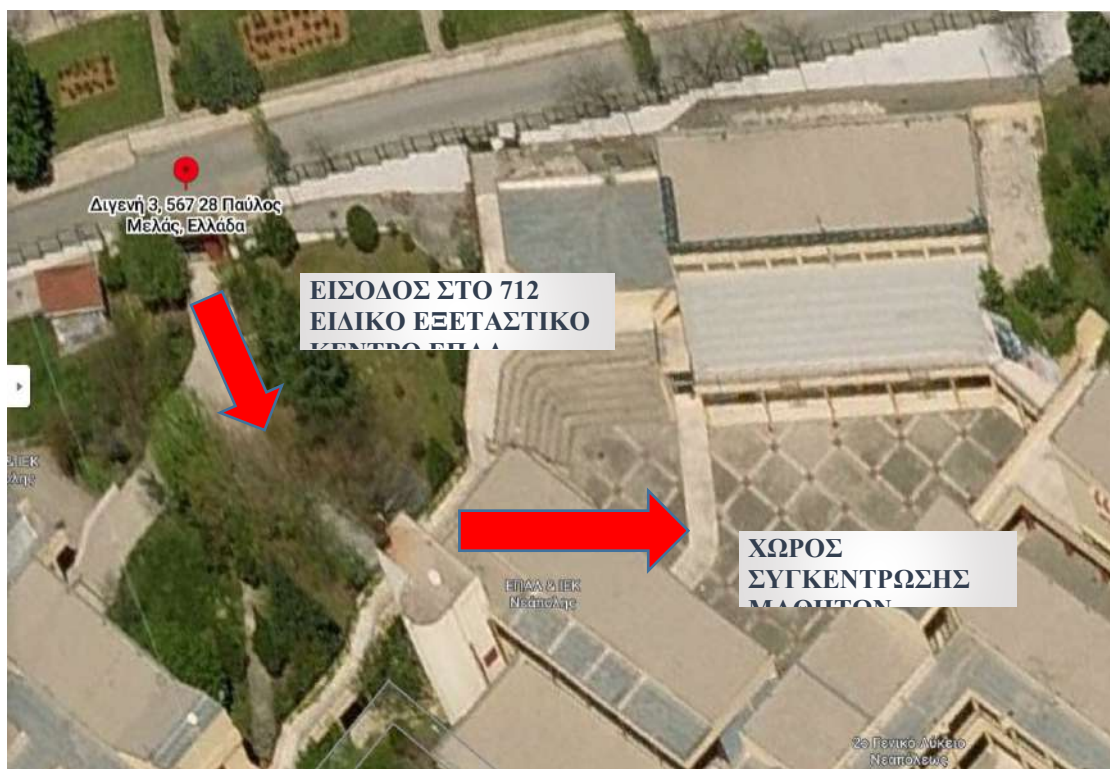

Στάση
Λεωφορείων
ΞΕΝΩΝΕΣ
1,1^A,18,29

Σας ευχαριστούμε πολύ για την ευγενική σας διάθεση και σας ευχόμαστε πλήρη υγεία και κάθε επιτυχία στους μαθητές και τις μαθήτριες των σχολικών μονάδων σας.

Από το γραφείο του 712 Ειδικού Εξεταστικού Κέντρου των ΕΠΑΛ

Δυτικής Θεσσαλονίκης (ΕΚ Νεάπολης)